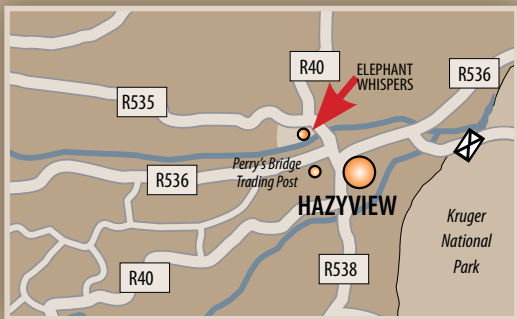

R40 Hazyview, Mpumalanga, South Africa

GPS Coordinates : SOUTH  $-25^{\circ} 1' 39.2268''$  | EAST  $31^{\circ} 7' 30.9822''$

Tel: 013 737 7876 Cell: 082 498 4683

[info@elephantwhispers.co.za](mailto:info@elephantwhispers.co.za) [www.elephantwhispers.co.za](http://www.elephantwhispers.co.za)